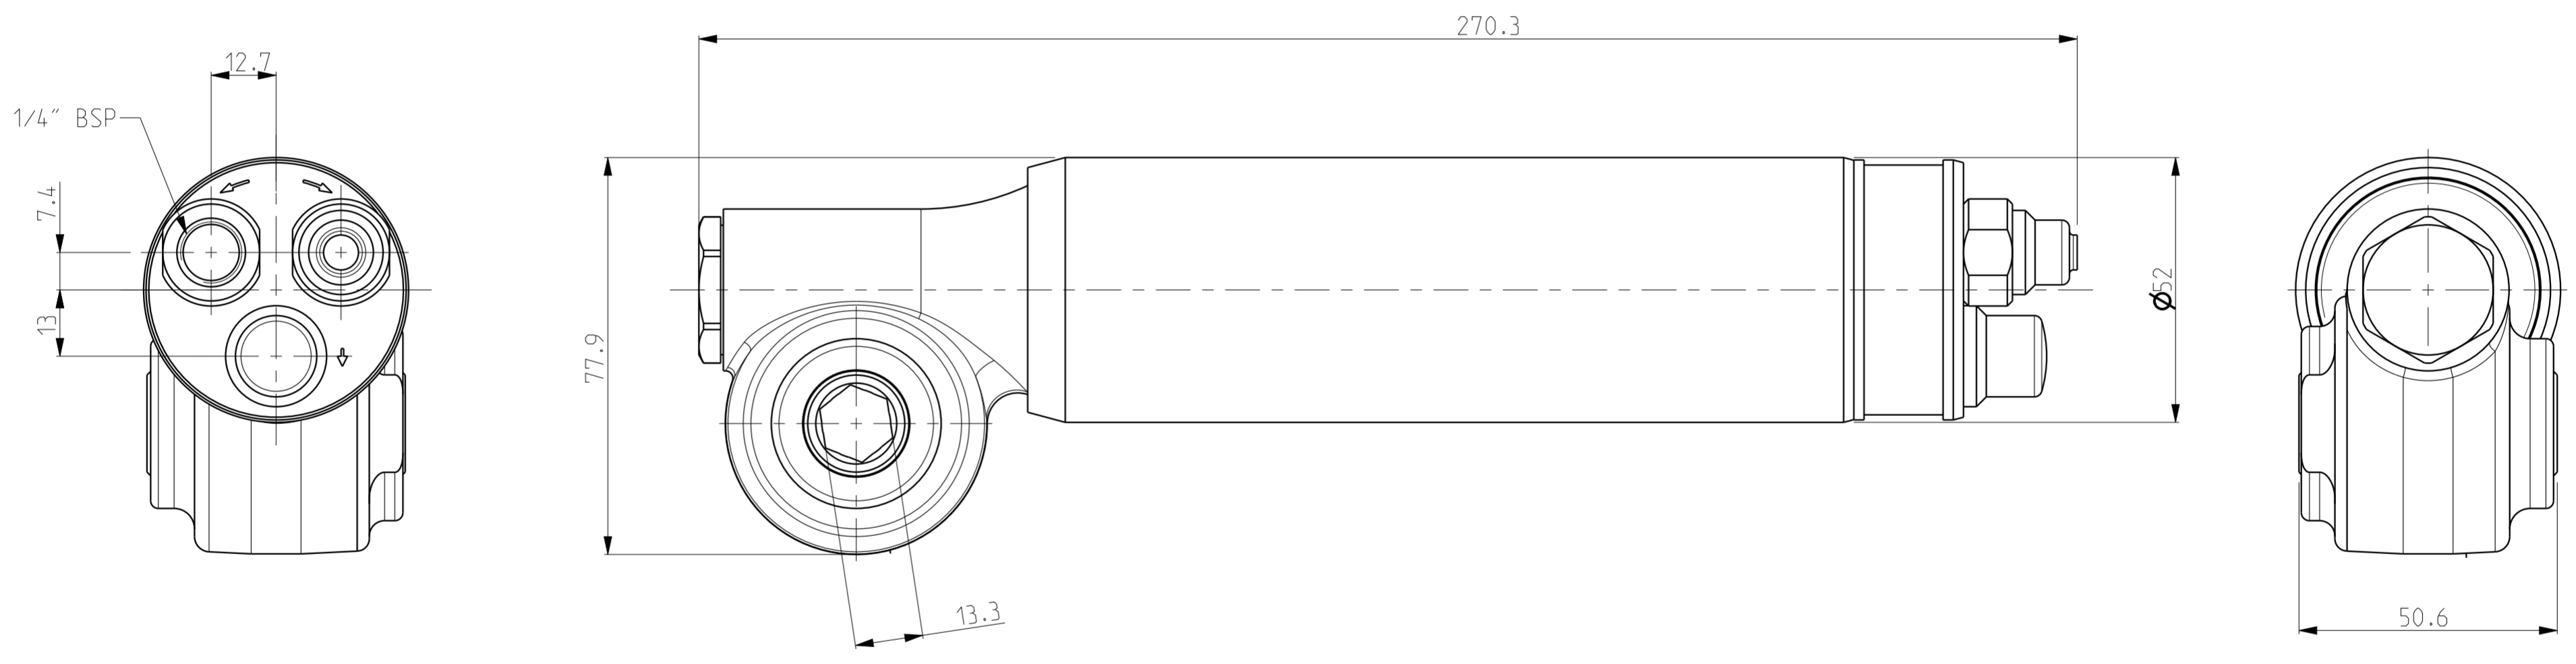

Model name	2051473224	Model Release Level	Rev. User
Drawing name	2051473224_EXT	Technical Support	III
		Drawing Secret	Rev. 01
		Technical Support	01

This document is our property and shall not without our permission be altered, copied, reproduced for manufacturing or communicated to any other person or company.
 Ce document est notre propriété et ne doit pas, sans notre permission, être modifié, copié, utilisé pour fabrication ou communiqué à des tiers.