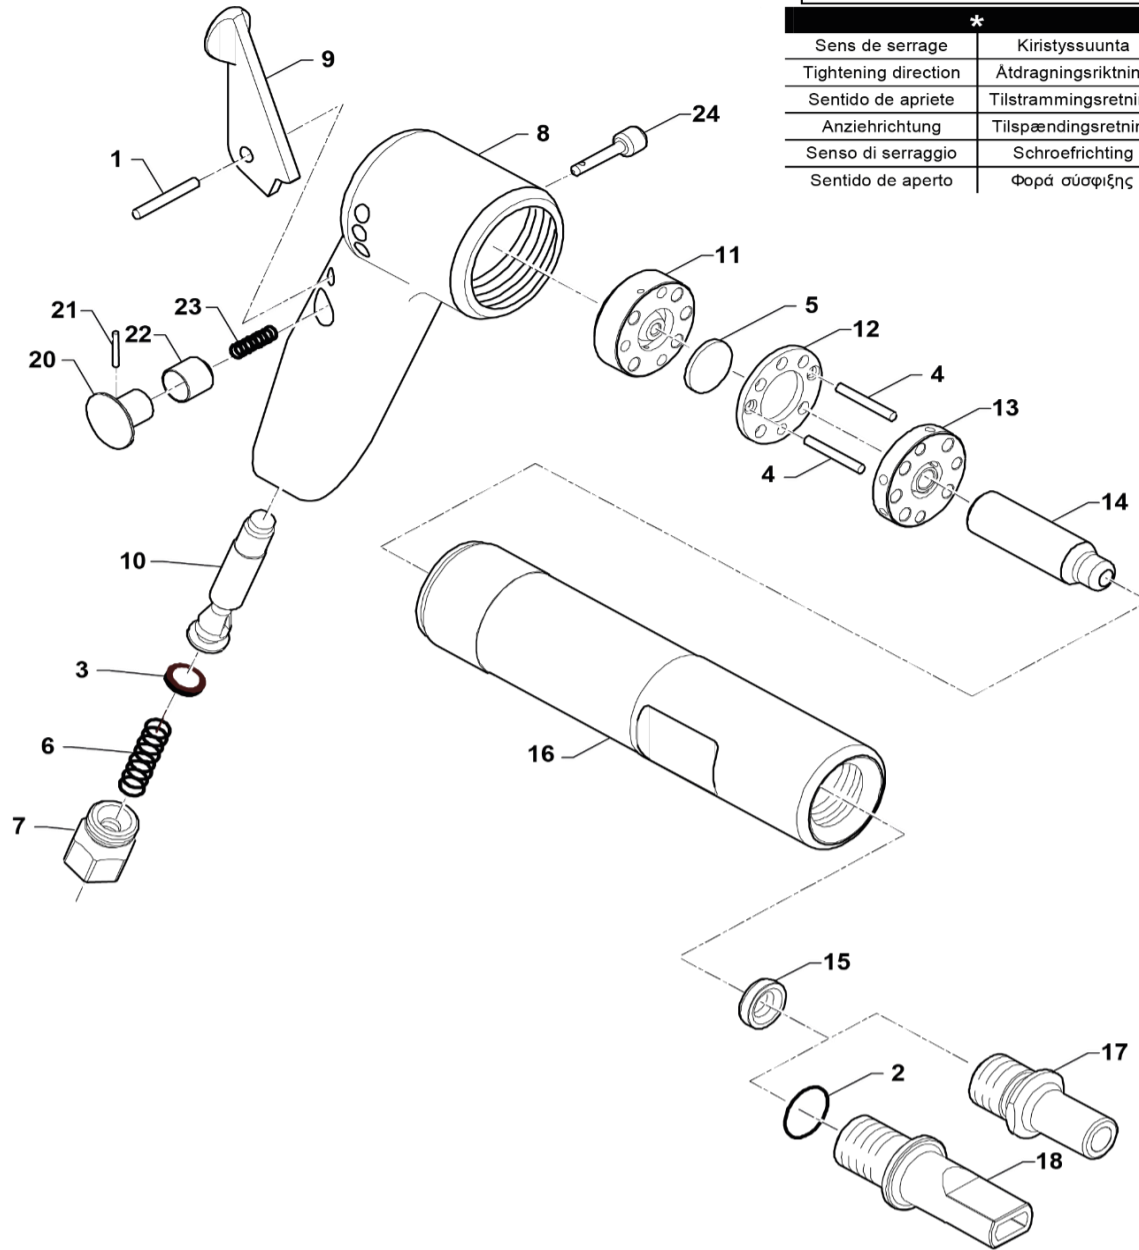

☛ "Loctite 120"

☛ 7 / 8	☛ *	80 N.m
☛ 8 / 16	☛ *	100 N.m

*	
Sens de serrage	Kiristysyysuunta
Tightening direction	Atdragningsriktning
Sentido de apriete	Tilstrammingsretning
Anziehrichtung	Tilspændingsretning
Senso di serraggio	Schroefrichting
Sentido de aperto	Φορά σύσφιξης

Index No.	Part No.	Description	Q'ty
1	637.118	Pin	1
2	657.14	O-Ring	1
3	658.87	O-Ring	1
4	790.14	Needle	2
5	6153211940	Washer	1
6	6156811140	Valve Spring	1
7	6157460680	Adaptor 1/4 f	1
8	6153000450	Handle	1
9	6153100410	Trigger	1
10	6153211960	Valve	1
11	6153211970	Upper Seat	1
12	6153201400	Thickness Plate	1
13	6153211980	Lower Seat	1
14	6151430480	Piston	1
15	6152610600	Stop	1
16	6151010100	Barrel - Cylinder	1
17	6152520080	Tool Holder	1
18	6152520090	Tool Holder - BL	1
19	470173	Decal - Warning	1
20	6153210920	Button	1
21	6156371620	Collet - Sleeve	1
22	6153140540	Collet - Sleeve	1
23	6156811280	Spring	1
24	6153212160	Bolt	1
A	390.32	Handle Assembly (Include 1-3-6-7-8-9-10-20-21-22-23-24)	1

	470173	Warning Label
--	--------	---------------

Recommended Accessories
Air Tool Oil
CA149661 (4fl oz. - 120ml)
CA046000 (1pt.- 450ml)
P089507 (1 gal. - 3,8l)

Spare parts without part numbers are not sold separately - High wear parts are underlined.